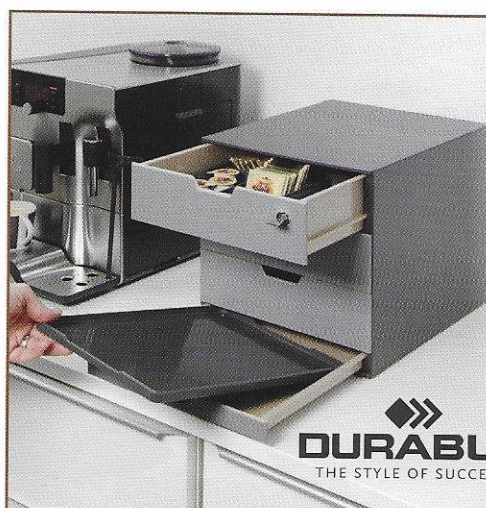

## Serving kit caffè

CODICE	RIF. ART.	DESCRIZIONE	UMV
78714	PF2200	Kit accessori caffè: 50 bicchierini + 50 bustine zucchero + 50 palette	pz

## Durable Coffee Point

Stazione porta capsule e accessori dal design ricercato e moderno. Dotata di 4 cassetti nell'elegante color grigio e cappuccino con fine corsa e chiusura a rientro morbido e silenzioso, il COFFEE POINT BOX comprende: 2 ORGANIZER (da tavolo e da cassetto) il VASSOIO ed il MINI CESTINO, acquistabili separatamente, lavabili in lavastoviglie e perfettamente compatibili con i cassetti del DURABLE COFFEE POINT.