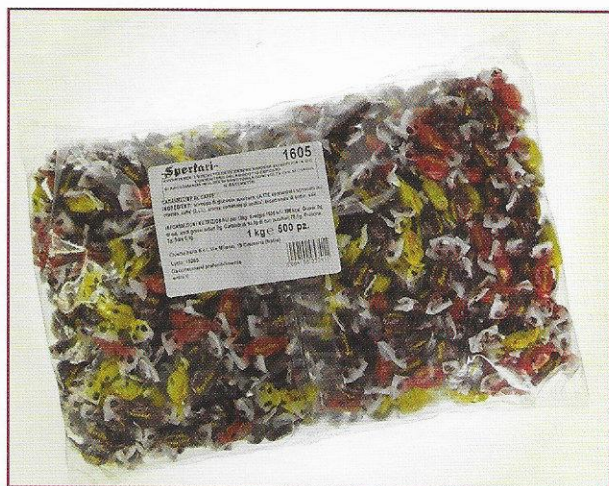

## Golia® farfallina

Caramelle gommose al gusto liquirizia.

CODICE	RIF. ART.	GUSTO	UMV
81684	CAGS	liquirizia	1kg

**GOLIA®**

## Caramelle Mangini Bye geleè

ai gusti di frutta:  
arancia, limone,  
fragola, lampono, mirtillo.

CODICE	RIF. ART.	GUSTO	UMV
81685	FABG	frutta	1kg