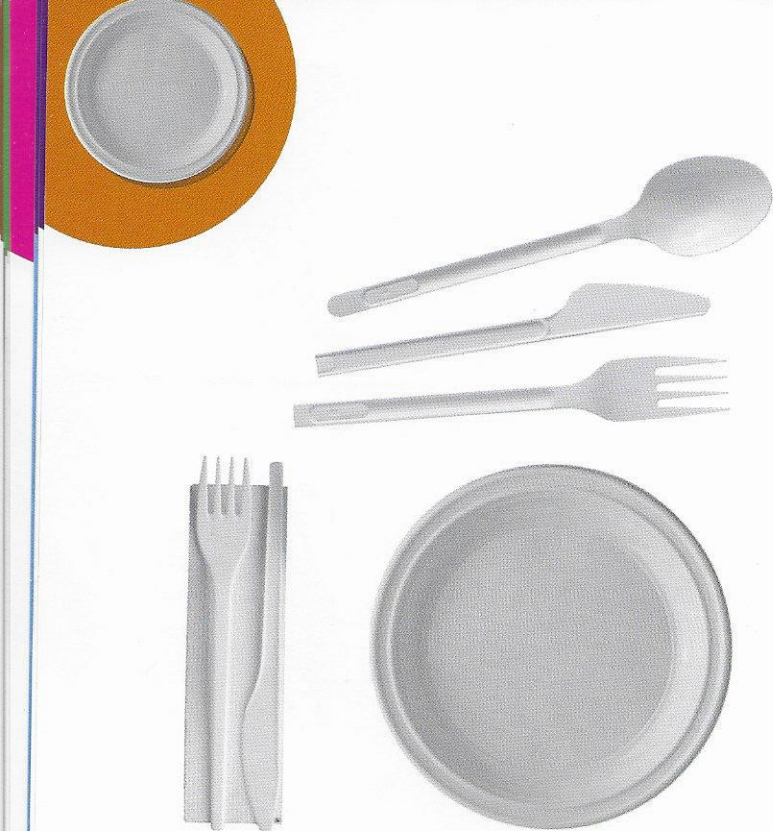

Stoviglie monouso in plastica bianca

Pratiche ed igieniche ideali per innumerevoli occasioni. Realizzate in polistirolo (PS).

CODICE	RIF. ART.	DESCRIZIONE	UMV
Piatti bianchi			
79677	01236	piani ø 205mm	100 pz/cf
79678	01237	fondi ø 205mm	100 pz/cf
Posate bianche			
36593	03605	forchette Compact Plus	100 pz/cf
36594	03606	coltelli Compact Plus	100 pz/cf
36595	03607	cucchiari Compact Plus	100 pz/cf
37214	03382	bis - coltello, forchette tovagliolo	100 pz/cf