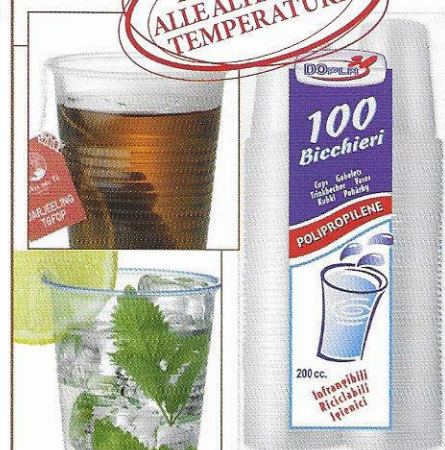

RESISTENTI
ALLE ALTE E BASSE
TEMPERATURE