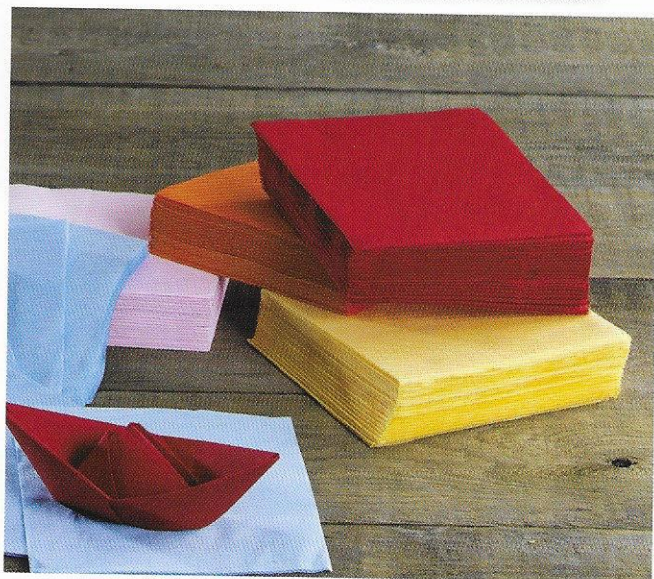

Tovaglioli colorati

Tovaglioli in ovatta 2 veli 33x33cm vari colori.

CODICE	RIF. ART.	COLORE	UMV
57428	18312	rosso	50
57429	18302	azzurro	50
57430	18311	rosa	50
79685	18301	arancio	50
79686	18307	fucsia	50
79687	18308	giallo	50
79688	18313	verde acido	50