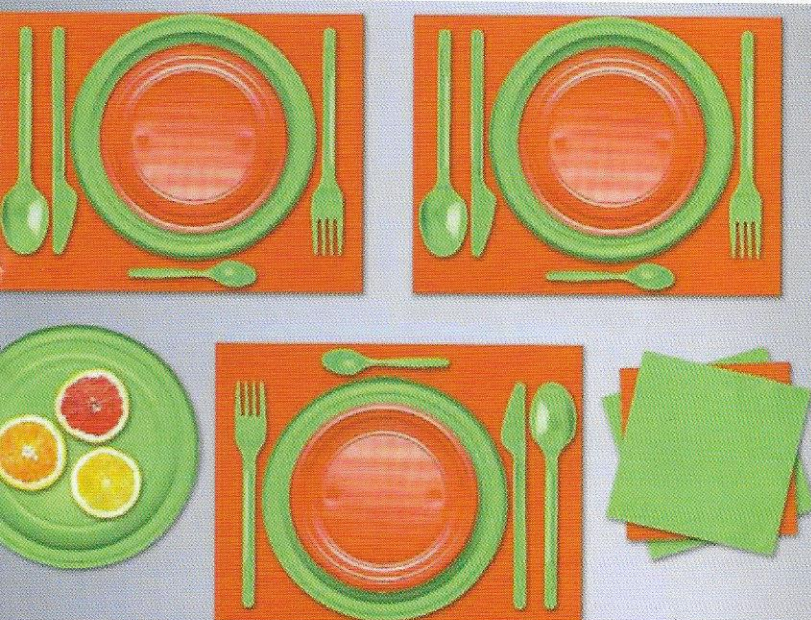

Tutto per il catering